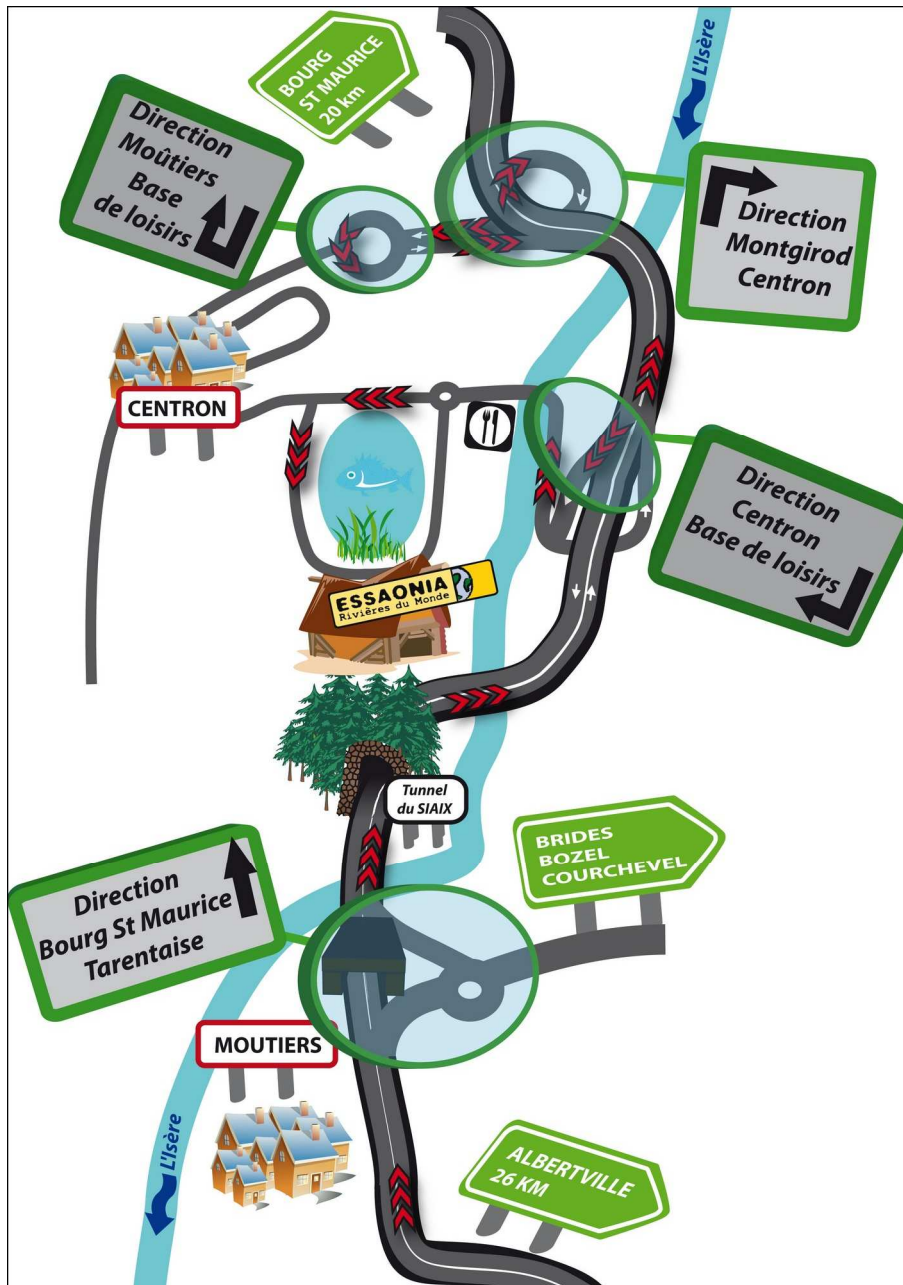

PLAN ACCES ISERE

Depuis votre lieu de résidence :

Suivre la direction d'Albertville.

Arrivé à Albertville, suivre la direction Moutiers (voie rapide, RN 90).

A Moutiers, suivre la direction « vallée de la Tarentaise/Bourg-Saint-Maurice ».

Ensuite suivre le plan ci- dessous :

Coordonnées GPS de la base : 45°31'53.71"N – 6°35'49.27"E

Moindre problème, appelez
+33.(0)6.84.36.24.59.

Matériel à prévoir :

Maillot de bains, serviette de bains, petit sac à dos pour vos affaires personnelles.
Attacher cheveux longs et lunettes de vue.